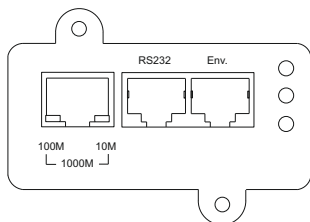

Внешний вид карты EOR-SNMP / Appearance of the EOR-SNMP card / EOR-SNMP картасының көрінісі