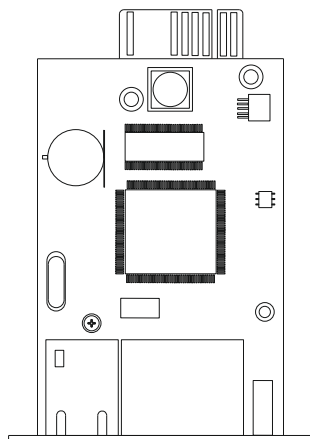

Внешний вид карты EOR-SNMP / Appearance of the EOR-SNMP card / EOR-SNMP картасының көрінісі