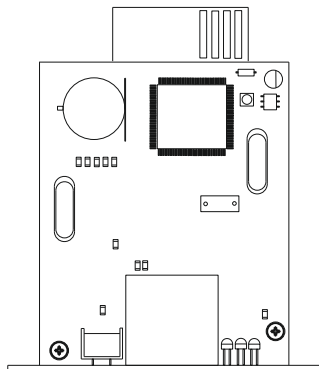

Внешний вид карты EOR-SNMP / Appearance of the EOR-SNMP card / EOR-SNMP картасының көрінісі